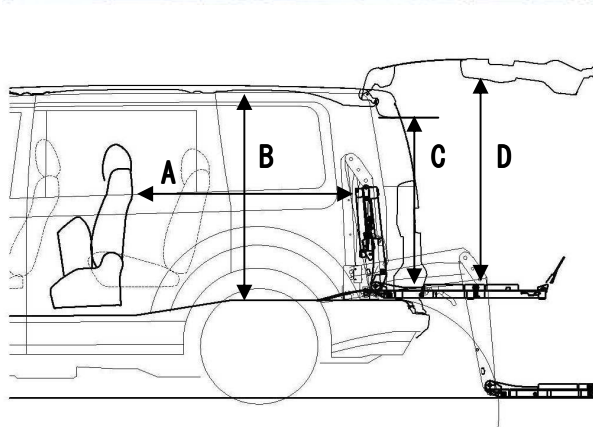

いっしょにでかけよう！

DELICA
D:5

家族と旅行に行きたいけれど、旅先でみんなといっしょに歩く自信がない…。
そんなときでも テールゲートリフター付きデリカD:5 なら大丈夫！ 使い慣れた車いすもいっしょに
積み込んで、さあ、家族みんなで「いっしょにでかけよう！」

photo: デリカD:5 ROADEST:2WD

- A 荷室長
880mm (2ndシートリヤモスト)
~1300mm (2ndシート収納)
- B 荷室高 1225mm
- C 開口高 1070mm
- D プラットホーム上高 1230mm
プラットホーム長 1000mm
プラットホーム幅 860mm
荷室幅 860mm (最小)
~1090mm (最大)