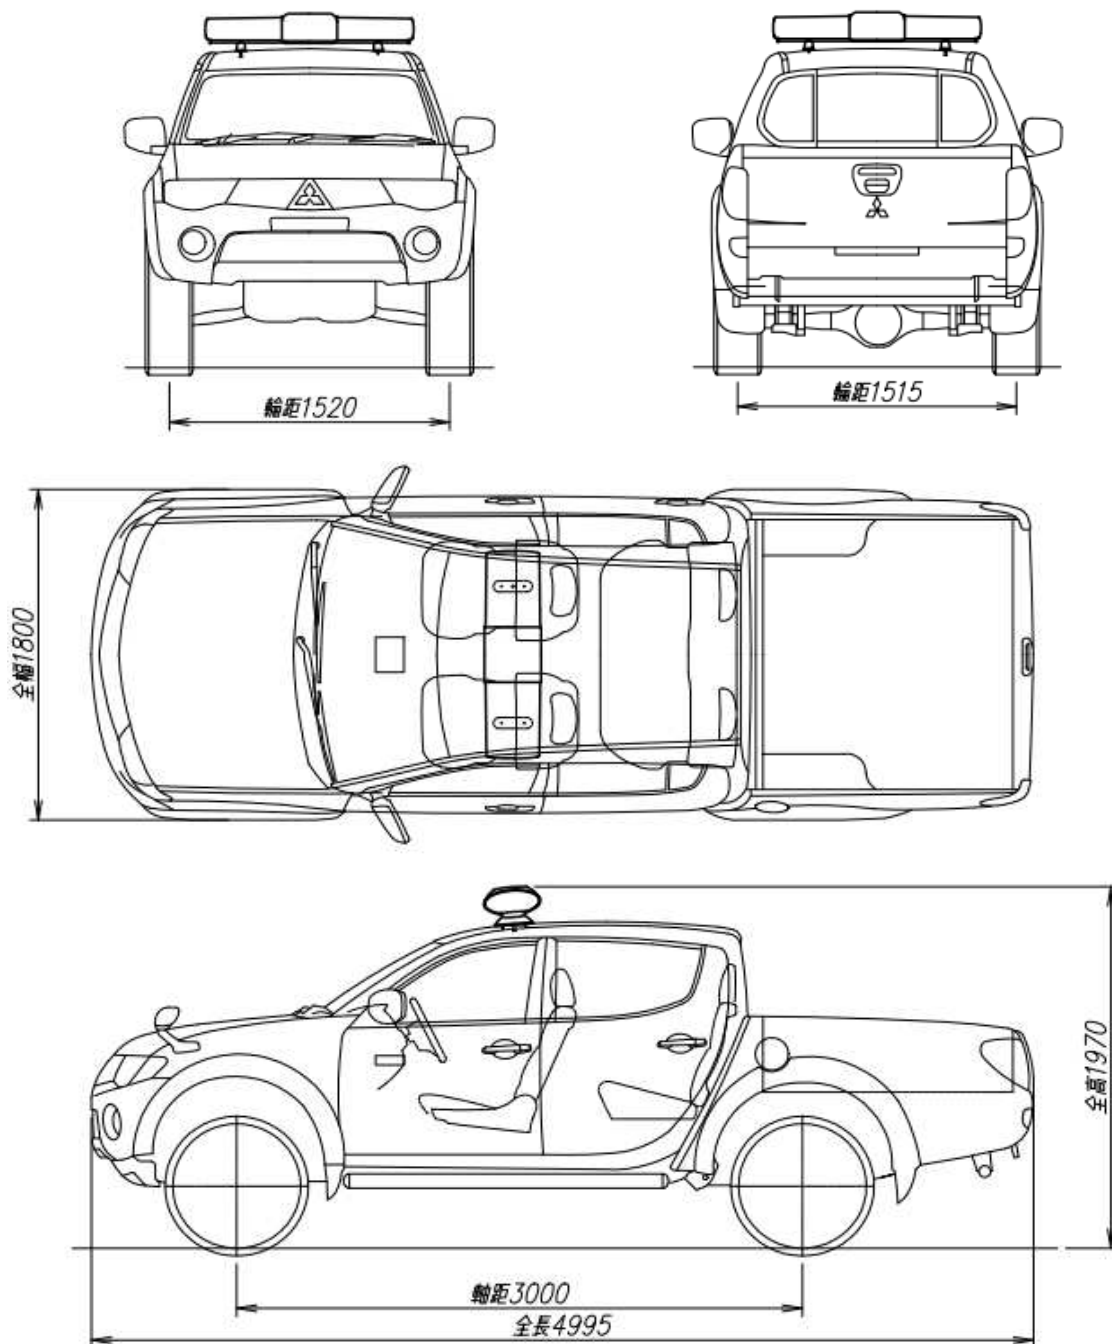

トライトン 道路パトロールカー 主要諸元表・外観図

項目	諸元	備考
種別	道路パトロール車	
ベース車名・型式	三菱・ABF-KB9T	
装備品	散光式警光灯 (パトライト AJS-12HMF-RY)	
	内蔵用スピーカ (パトライト SPS-50N)	
	電子サイレンアンプ (パトライト SAP-500BWK)	
	マイク (パトライト SDM-04)	
塗装	指定色塗装(国土交通省建設機械塗装基準準拠)	
	パンパ赤白縞塗装(後部反射テープ)	

〈お問合せ先〉

株式会社 丸文 特装部

MSPV

Since 1959

〒712-8011 岡山県倉敷市連島町連島133番地
(TEL)086-446-8105 (FAX)086-446-8103
e-mail: mspv@marubun-car.jp
http://www.marubun-car.jp/mspv/